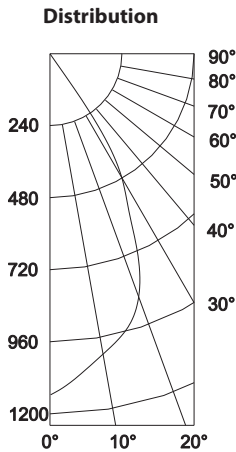

HR-3LED-T718N-C

28° Beam Angle

Angle	Mean CP	Lumens
0	2279	0
10	1698	173
20	792	289
30	436	232
40	44	74
50	26	24
60	10	13
70	3	5
80	1	2
90	0	0

HR-3LED-T718F-C

50° Beam Angle

Angle	Mean CP	Lumens
0	1119	0
10	969	98
20	809	253
30	478	284
40	67	109
50	24	28
60	9	13
70	3	5
80	1	2
90	0	0