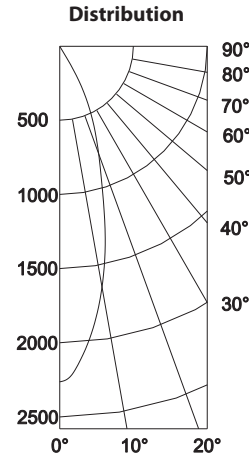

15° Beam Angle

Angle	Mean CP	Lumens
0	4244	0
10	1858	166.1
20	556.3	268.6
30	141.2	187.9
40	29.6	65.7
50	20.1	21.5
60	12.4	15.8
70	6.8	9.8
80	2.7	5
90	0.4	1.5

HR-3LED-T718N-35

28° Beam Angle

Angle	Mean CP	Lumens
0	2240	0
10	1619	184.6
20	751.4	325.4
30	171.9	232.2
40	35.2	73.1
50	20.7	21.9
60	12.4	15.4
70	6.7	9.5
80	2.7	4.9
90	0.2	1.4