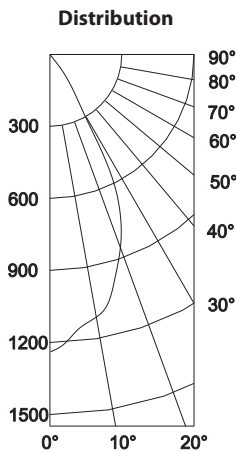

15° Beam Angle

Angle	Mean CP	Lumens
0	4244	0
10	1858	166.1
20	556.3	268.6
30	141.2	187.9
40	29.6	65.7
50	20.1	21.5
60	12.4	15.8
70	6.8	9.8
80	2.7	5
90	0.4	1.5

HR-3LED-T718N-35

28° Beam Angle

Angle	Mean CP	Lumens
0	2240	0
10	1619	184.6
20	751.4	325.4
30	171.9	232.2
40	35.2	73.1
50	20.7	21.9
60	12.4	15.4
70	6.7	9.5
80	2.7	4.9
90	0.2	1.4

HR-3LED-T718F-35

50° Beam Angle

Angle	Mean CP	Lumens
0	1238	0
10	1108	109
20	845.4	285.4
30	355.3	297.2
40	51.2	108.7
50	22.9	26.6
60	13.5	16.3
70	7.5	10.3
80	3.1	5.4
90	0.2	1.7

WAC Lighting
 www.waclighting.com
 Phone (800) 526.2588 • Fax (800) 526.2585