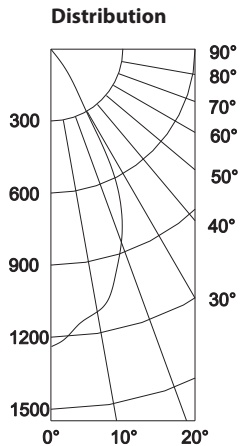

HR-3LED-T718N-W

28° Beam Angle

Angle	Mean CP	Lumens
0	2160	0
10	1604	179.3
20	704	319.8
30	137.4	230.9
40	32.3	74.6
50	20.1	22.4
60	12.3	15.6
70	6.8	9.7
80	2.7	5
90	0	1.4

HR-3LED-T718F-W

50° Beam Angle

Angle	Mean CP	Lumens
0	1239	0
10	1102	109.6
20	849.8	287.6
30	307.1	299.4
40	50.7	110
50	22.4	27.4
60	13.1	16.3
70	7.1	10.2
80	2.8	5.4
90	0.1	1.5