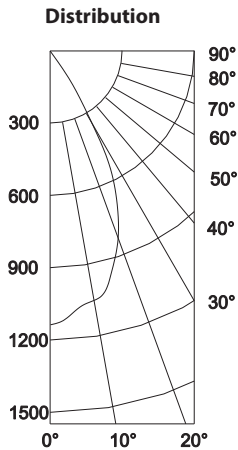

Angle	Mean CP	Lumens
0	3908	0
10	1729	242.1
20	499.6	242.5
30	139.4	178.4
40	29.4	61.9
50	20.2	19.7
60	12.2	14.7
70	6.6	9.2
80	2.6	4.7
90	0	1.3

HR-3LED-T718N-27

28° Beam Angle

Angle	Mean CP	Lumens
0	2062	0
10	1584	170.2
20	695.1	303.3
30	173.9	220.9
40	30.6	70.9
50	19.2	20.9
60	11.5	14.5
70	6.5	9
80	2.7	4.7
90	0	1.3

HR-3LED-T718F-27

50° Beam Angle

Angle	Mean CP	Lumens
0	1100	0
10	1013	98.5
20	794.2	260.4
30	309.3	272.6
40	52.9	94.6
50	20.1	23.9
60	12.4	15
70	6.9	9.5
80	2.8	5
90	0	1.4

WAC Lighting

www.waclighting.com

Phone (800) 526.2588 • Fax (800) 526.2585