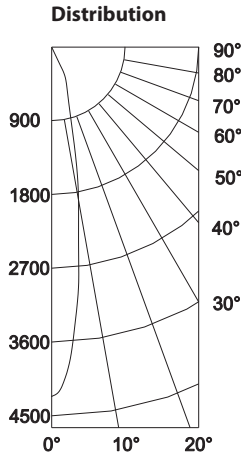

15° Beam Angle

Angle	Mean CP	Lumens
0	4244	0
10	1858	166.1
20	556.3	268.6
30	141.2	187.9
40	29.6	65.7
50	20.1	21.5
60	12.4	15.8
70	6.8	9.8
80	2.7	5
90	0.4	1.5

HR-3LED-T718N-35

28° Beam Angle

Angle	Mean CP	Lumens
0	2240	0
10	1619	184.6
20	751.4	325.4
30	171.9	232.2
40	35.2	73.1
50	20.7	21.9
60	12.4	15.4
70	6.7	9.5
80	2.7	4.9
90	0.2	1.4