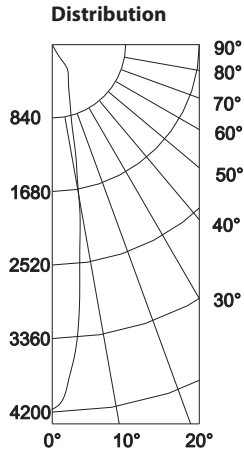

HR-3LED-T718F-35

50° Beam Angle

Angle	Mean CP	Lumens
0	1238	0
10	1108	109
20	845.4	285.4
30	355.3	297.2
40	51.2	108.7
50	22.9	26.6
60	13.5	16.3
70	7.5	10.3
80	3.1	5.4
90	0.2	1.7

WAC Lighting
 www.waclighting.com
 Phone (800) 526.2588 • Fax (800) 526.2585

HR-3LED-T718

Photometrics – 4000K

WAC LIGHTING

Responsible Lighting®

HR-3LED-T718S-C

15° Beam Angle

Angle	Mean CP	Lumens
0	4142	0
10	2107	245
20	565	232
30	389	187
40	37	70
50	25	21
60	11	13
70	3	5
80	1	2
90	0	0

HR-3LED-T718N-C

28° Beam Angle

Angle	Mean CP	Lumens
0	2279	0
10	1698	173
20	792	289
30	436	232
40	44	74
50	26	24
60	10	13
70	3	5
80	1	2
90	0	0

HR-3LED-T718F-C

50° Beam Angle

Angle	Mean CP	Lumens
0	1119	0
10	969	98
20	809	253
30	478	284
40	67	109
50	24	28
60	9	13
70	3	5
80	1	2
90	0	0