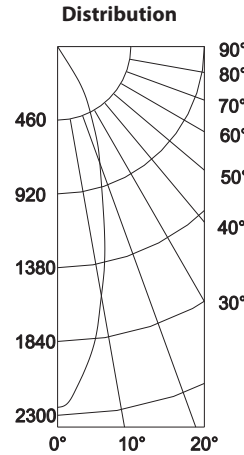

HR-3LED-T718F-35

50° Beam Angle

Angle	Mean CP	Lumens
0	1238	0
10	1108	109
20	845.4	285.4
30	355.3	297.2
40	51.2	108.7
50	22.9	26.6
60	13.5	16.3
70	7.5	10.3
80	3.1	5.4
90	0.2	1.7

WAC Lighting
 www.waclighting.com
 Phone (800) 526.2588 • Fax (800) 526.2585

HR-3LED-T718

Photometrics – 4000K

WAC LIGHTING

Responsible Lighting®

HR-3LED-T718S-C

15° Beam Angle

Angle	Mean CP	Lumens
0	4142	0
10	2107	245
20	565	232
30	389	187
40	37	70
50	25	21
60	11	13
70	3	5
80	1	2
90	0	0

HR-3LED-T718N-C

28° Beam Angle

Angle	Mean CP	Lumens
0	2279	0
10	1698	173
20	792	289
30	436	232
40	44	74
50	26	24
60	10	13
70	3	5
80	1	2
90	0	0

HR-3LED-T718F-C

50° Beam Angle

Angle	Mean CP	Lumens
0	1119	0
10	969	98
20	809	253
30	478	284
40	67	109
50	24	28
60	9	13
70	3	5
80	1	2
90	0	0